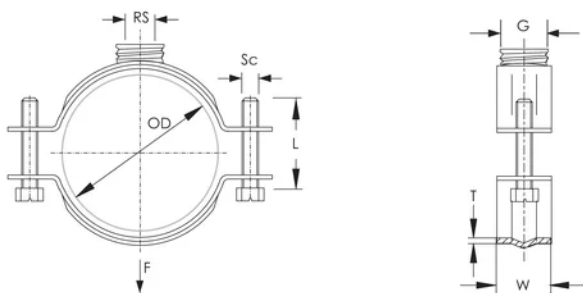

Collier de serrage à charge lourde PX NI, S316, 41–46mm OD, 1/2" Fil., 27mm

RÉFÉRENCE CATALOGUE

PXN046S6

FONCTIONS

Comprend une combinaison de connexions mâle/femelle

Pour charge lourde

CARACTÉRISTIQUES DU PRODUIT

Article Number: 577500

Nut Included: Oui

Material: Acier inoxydable 316 (EN 1,4401)

Outer Diameter (OD): 41 - 46 mm

Pipe Size: 1 1/4" Min

NB/DN: 32

Rod Size (RS): 10

Gewinde (G): 1/2 po

Width (W): 27 mm

Thickness (T): 2 mm

Screw Diameter (Sc): 6

Screw Length (L): 20mm

Static Load: 2500N

AVERTISSEMENT

Les produits nVent doivent être installés et utilisés conformément aux consignes figurant dans les fiches d'instructions et les documents de formation des produits nVent. Les fiches d'instructions sont disponibles à l'adresse suivante : www.nvent.com et auprès de votre représentant du service client nVent. Une mauvaise installation, une utilisation incorrecte, une application erronée ou toute autre forme de non-respect scrupuleux des instructions et avertissements de nVent peuvent entraîner un dysfonctionnement du produit, des dommages matériels, des lésions corporelles graves et le décès et/ou annuler votre garantie.