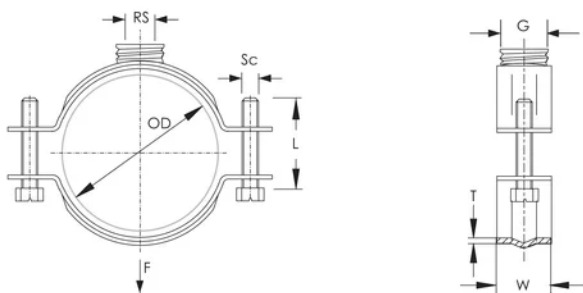

Collier de serrage à charge lourde PX NI, S316, 47–52mm OD, 1/2" Fil., 27mm

RÉFÉRENCE CATALOGUE

PXN052S6

FONCTIONS

Comprend une combinaison de connexions mâle/femelle

Pour charge lourde

CARACTÉRISTIQUES DU PRODUIT

Article Number: 577510

Nut Included: Oui

Material: Acier inoxydable 316 (EN 1,4401)

Outer Diameter (OD): 47 - 52 mm

Pipe Size: 1 1/2 po

NB/DN: 40

Rod Size (RS): 10

Gewinde (G): 1/2 po

Width (W): 27 mm

Thickness (T): 2 mm

Screw Diameter (Sc): 6

Screw Length (L): 20mm

Static Load: 2500N

AVERTISSEMENT

Les produits nVent doivent être installés et utilisés conformément aux consignes figurant dans les fiches d'instructions et les documents de formation des produits nVent. Les fiches d'instructions sont disponibles à l'adresse suivante : www.nvent.com et auprès de votre représentant du service client nVent. Une mauvaise installation, une utilisation incorrecte, une application erronée ou toute autre forme de non-respect scrupuleux des instructions et avertissements de nVent peuvent entraîner un dysfonctionnement du produit, des dommages matériels, des lésions corporelles graves et le décès et/ou annuler votre garantie.