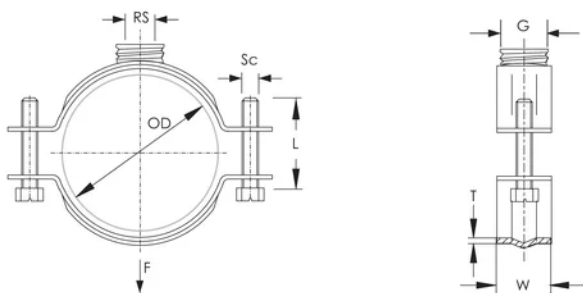

Collier de serrage à charge lourde PX NI, S316, OD 59–63mm, 1/2"

RÉFÉRENCE CATALOGUE

PXN063S6

FONCTIONS

Comprend une combinaison de connexions mâle/femelle

Pour charge lourde

CARACTÉRISTIQUES DU PRODUIT

Article Number: 577530

Nut Included: Oui

Material: Acier inoxydable 316 (EN 1,4401)

Outer Diameter (OD): 59 - 63 mm

Pipe Size: 2 po min

NB/DN: 50

Rod Size (RS): 10

Gewinde (G): 1/2 po

Width (W): 27 mm

Thickness (T): 2 mm

Screw Diameter (Sc): 6

Screw Length (L): 20mm

Static Load: 2500N

AVERTISSEMENT

Les produits nVent doivent être installés et utilisés conformément aux consignes figurant dans les fiches d'instructions et les documents de formation des produits nVent. Les fiches d'instructions sont disponibles à l'adresse suivante : www.nvent.com et auprès de votre représentant du service client nVent. Une mauvaise installation, une utilisation incorrecte, une application erronée ou toute autre forme de non-respect scrupuleux des instructions et avertissements de nVent peuvent entraîner un dysfonctionnement du produit, des dommages matériels, des lésions corporelles graves et le décès et/ou annuler votre garantie.