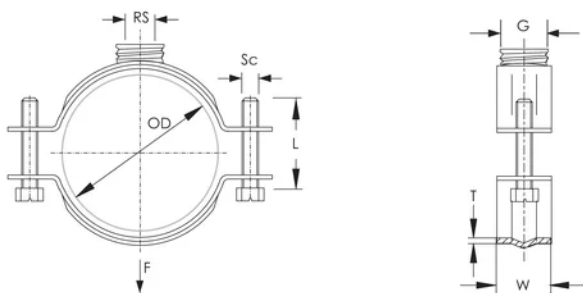

Collier de serrage à charge lourde PX NI, S316, 74–79mm OD, 1/2" Fil., 31mm

RÉFÉRENCE CATALOGUE

PXN079S6

FONCTIONS

Comprend une combinaison de connexions mâle/femelle

Pour charge lourde

CARACTÉRISTIQUES DU PRODUIT

Article Number: 577560

Nut Included: Oui

Material: Acier inoxydable 316 (EN 1,4401)

Outer Diameter (OD): 74 - 79 mm

Pipe Size: 2 1/2 po

NB/DN: 65

Rod Size (RS): 10

Gewinde (G): 1/2 po

Width (W): 31 mm

Thickness (T): 2 mm

Screw Diameter (Sc): 8

Screw Length (L): 25mm

Static Load: 2500N

AVERTISSEMENT

Les produits nVent doivent être installés et utilisés conformément aux consignes figurant dans les fiches d'instructions et les documents de formation des produits nVent. Les fiches d'instructions sont disponibles à l'adresse suivante : www.nvent.com et auprès de votre représentant du service client nVent. Une mauvaise installation, une utilisation incorrecte, une application erronée ou toute autre forme de non-respect scrupuleux des instructions et avertissements de nVent peuvent entraîner un dysfonctionnement du produit, des dommages matériels, des lésions corporelles graves et le décès et/ou annuler votre garantie.