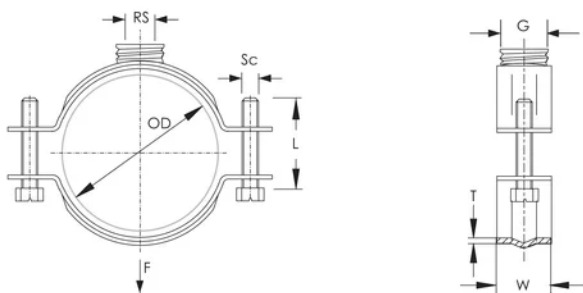

## FONCTIONS

Comprend une combinaison de connexions mâle/femelle

Pour charge lourde

## CARACTÉRISTIQUES DU PRODUIT

Article Number: 577580

Nut Included: Oui

Material: Acier inoxydable 316 (EN 1,4401)

Outer Diameter (OD): 87 - 92 mm

Pipe Size: 3 po

NB/DN: 80

Rod Size (RS): 10

Gewinde (G): 1/2 po

Width (W): 31 mm

Thickness (T): 2 mm

Screw Diameter (Sc): 8

Screw Length (L): 25mm

Static Load: 2500N

**AVERTISSEMENT**

Les produits nVent doivent être installés et utilisés conformément aux consignes figurant dans les fiches d'instructions et les documents de formation des produits nVent. Les fiches d'instructions sont disponibles à l'adresse suivante : [www.nvent.com](http://www.nvent.com) et auprès de votre représentant du service client nVent. Une mauvaise installation, une utilisation incorrecte, une application erronée ou toute autre forme de non-respect scrupuleux des instructions et avertissements de nVent peuvent entraîner un dysfonctionnement du produit, des dommages matériels, des lésions corporelles graves et le décès et/ou annuler votre garantie.