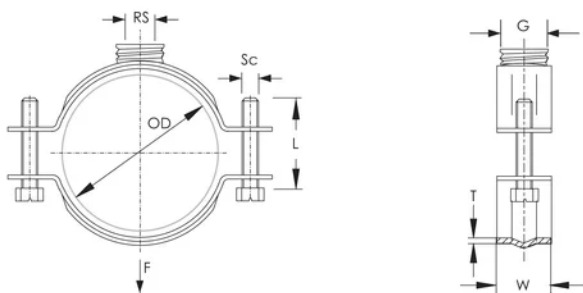

## FONCTIONS

Comprend une combinaison de connexions mâle/femelle

Pour charge lourde

## CARACTÉRISTIQUES DU PRODUIT

Article Number: 577660

Nut Included: Oui

Material: Acier inoxydable 316 (EN 1,4401)

Outer Diameter (OD): 137 - 143 mm

Pipe Size: 5 po

NB/DN: 125

Rod Size (RS): 12

Gewinde (G): 3/4 po

Width (W): 38 mm

Thickness (T): 2,5 mm

Screw Diameter (Sc): 8

Screw Length (L): 30mm

Static Load: 3500N

**AVERTISSEMENT**

Les produits nVent doivent être installés et utilisés conformément aux consignes figurant dans les fiches d'instructions et les documents de formation des produits nVent. Les fiches d'instructions sont disponibles à l'adresse suivante : [www.nvent.com](http://www.nvent.com) et auprès de votre représentant du service client nVent. Une mauvaise installation, une utilisation incorrecte, une application erronée ou toute autre forme de non-respect scrupuleux des instructions et avertissements de nVent peuvent entraîner un dysfonctionnement du produit, des dommages matériels, des lésions corporelles graves et le décès et/ou annuler votre garantie.