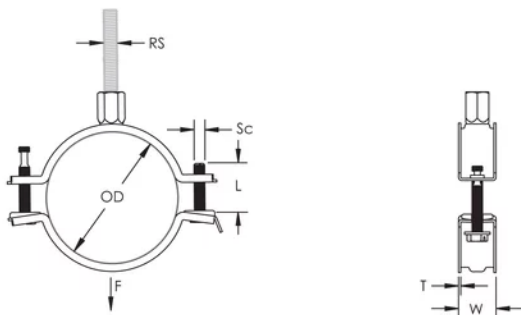

L'écrou de montage peut être fixé sur la tige filetée M8 ou M10, ce qui simplifie la manutention du matériel

La longueur des vis a été optimisée pour accommoder une plus large gamme de tuyaux, réduisant l'inventaire

CARACTÉRISTIQUES DU PRODUIT

Article Number: 586801

Material: Acier

Finish: Électrozingué

Outer Diameter (OD): 15 - 19 mm

Rod Size (RS): 8;10

NB/DN: 10

Pipe Size: 3/8 po

Width (W): 20 mm

Thickness (T): 1 mm

Screw Diameter (Sc): 6

Screw Length (L): 27mm

Static Load: 1000N

DIAGRAMMES

AVERTISSEMENT

Les produits nVent doivent être installés et utilisés conformément aux consignes figurant dans les fiches d'instructions et les documents de formation des produits nVent. Les fiches d'instructions sont disponibles à l'adresse suivante : www.nvent.com et auprès de votre représentant du service client nVent. Une mauvaise installation, une utilisation incorrecte, une application erronée ou toute autre forme de non-respect scrupuleux des instructions et avertissements de nVent peuvent entraîner un dysfonctionnement du produit, des dommages matériels, des lésions corporelles graves et le décès et/ou annuler votre garantie.