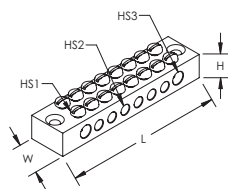

Bloc de terre – EBL08 (711470)

- Sert à raccorder de nombreux câbles de terre à un point unique qui se connecte ensuite au système de mise à la terre
- Deux trous sont disponibles (fraise à vis M5) pour installation du bloc de terre

Référence	EBL08
Numéro d'Article	711470
Matériau	Laiton
Finition	Étamé
Longueur (L)	88 mm
Largeur (W)	20 mm
Hauteur (H)	13 mm
Dimension du trou 1 (HS1)	4 mm
Dimension du trou 2 (HS2)	5,2 mm
Dimension du trou 3 (HS3)	6,5 mm
Certifications	Qualifoudre
Quantité Standard d'Emballage	10 pc
UPC	78285690912
EAN-13	8711893021165