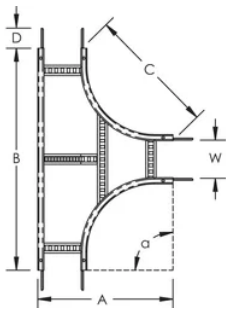

Angle (a): 90°

A: 900 mm

B: 750 mm

C: 950 mm

D: 80 mm

E : 110 mm

DIAGRAMMES