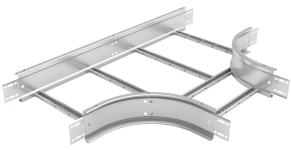

Attache en T pour échelle à câbles SPEEDWAY, 750 mm

RÉFÉRENCE CATALOGUE

CL110X750ETHD