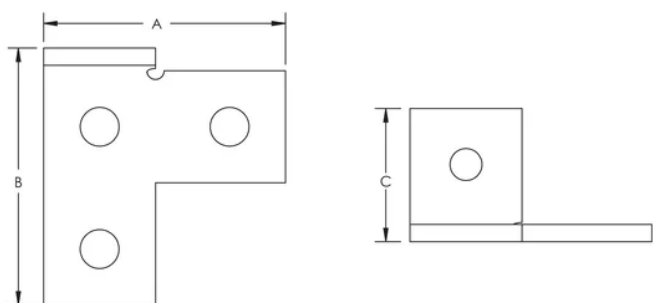

SUPPORT D'ANGLE POUR COIN DÉCALÉ AVEC TROU-1-3, GAUCHE, 90 MM X 95 MM X 50 MM

CATALOG NUMBER

ZWA215

CARACTÉRISTIQUES DU PRODUIT

Article Number: 387900

Material: Acier

Finish: Galvanisé à chaud

A: 90-mm

B: 95-mm

C: 50-mm

Hole Size: 14-mm

Épaisseur: 6-mm

DIAGRAMS