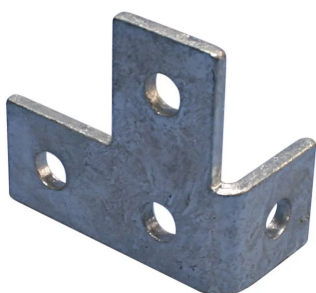

## SUPPORT D'ANGLE POUR COIN DÉCALÉ AVEC TROU-1-3, GAUCHE, 90 MM X 95 MM X 50 MM

### CARACTÉRISTIQUES DU PRODUIT

Article Number: 387900

Material: Acier

Finish: Galvanisé à chaud

A: 90-mm

B: 95-mm

C: 50-mm

Hole Size: 14-mm

Épaisseur: 6-mm