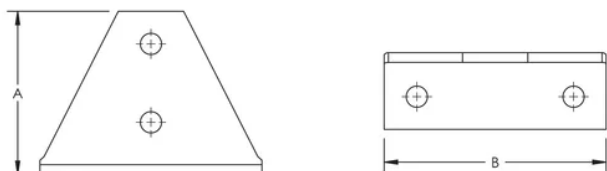

## ÉQUERRE-4 TROUS-À 90°-(DISPOSITION DES TROUS-2-2), 100 MM X 136 MM

### CARACTÉRISTIQUES DU PRODUIT

Article Number: 387870

Material: Acier

Finish: Galvanisé à chaud

A: 100-mm

B: 136-mm

Hole Size: 14-mm

Épaisseur: 6-mm

### DIAGRAMS