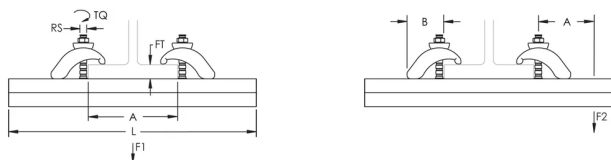

Type de profil de montage	A	Charge statique 1 F1	Static Load 2 F2
CC	200 mm	4000 N	1100 N
	300 mm	3000 N	750-N
	400 mm	2250 N	550-N
	500 mm	1800 N	450-N
	600 mm	1500 N	350-N
AA	200 mm	7000-N	3250-N
	300 mm	7000-N	2250-N
	400 mm	7000 N	1750-N
	500 mm	5500 N	1400-N
	600 mm	4500 N	1150-N

DIAGRAMS

AVERTISSEMENT

Les produits nVent doivent être installés et utilisés conformément aux consignes figurant dans les fiches d'instructions et les documents de formation des produits nVent. Les fiches d'instructions sont disponibles à l'adresse suivante: www.nvent.com et auprès de votre représentant du service client nVent. Une mauvaise installation, une utilisation incorrecte, une application erronée ou toute autre forme de non-respect scrupuleux des instructions et avertissements de nVent peuvent entraîner un dysfonctionnement du produit, des dommages matériels, des lésions corporelles graves et le décès et/ou annuler votre garantie.

Amérique du Nord

+1.800.753.9221
Option 1 – Customer Care
Option 2 – Technical Support

Europe

Netherlands:
+31 800-0200135
France:
+33 800 901 793

Europe

Germany:
800 1890272
Other Countries:
+31 13 5835404