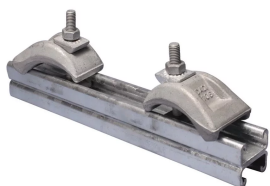

KIT D'ATTACHE DE POUTRE-6000, 800 MM, AA PROFIL STRUT, 3-30 MM REBORD

CATALOG NUMBER

6800AAHD

FEATURES

Les rails soudés dos à dos assurent une fixation lisse et facile, réglable sur toute la longueur du rail

Les attaches à pression serrent le rail de montage entre les deux lèvres, l'empêchant ainsi de tourner

Système de fixation sûr et pour charge lourde pour le chemin de câbles, la gaine de ventilation ou le tuyau

CARACTÉRISTIQUES DU PRODUIT

Article Number: 330140

Material: Acier

Finish: Galvanisé à chaud

Longueur: 800-mm

Strut Type: AA (83 x 41-mm)

Rod Size: M10

Flange Thickness: 3 – 30 mm

B: 60-mm

Torque: 30 N·m

Type de profil de montage	A	Charge statique 1 F1	Static Load 2 F2
CC	200 mm	4000 N	1100 N
	300 mm	3000 N	750-N
	400 mm	2250 N	550-N
	500 mm	1800 N	450-N
	600 mm	1500 N	350-N
AA	200 mm	7000-N	3250-N
	300 mm	7000-N	2250-N
	400 mm	7000 N	1750-N
	500 mm	5500 N	1400-N
	600 mm	4500 N	1150-N