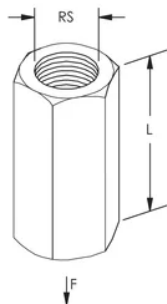

### CARACTÉRISTIQUES DU PRODUIT

Article Number: 592305

Material: Acier

Finish: Électrozingué

Rod Size: M6

Longueur: 30-mm

Static Load: 900 N

### DIAGRAMS