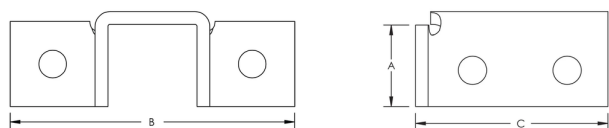

DIAGRAMMES