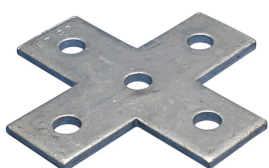

SUPPORT EN CROIX PLAT À CINQ TROUS, HD, 138 MM X 138 MM

CATALOG NUMBER

ZEA109

CARACTÉRISTIQUES DU PRODUIT

Article Number: 387590

Material: Acier

Finish: Galvanisé à chaud

A: 138-mm

B: 138-mm

Hole Size: 14

Épaisseur: 6

DIAGRAMS

AVERTISSEMENT

Les produits nVent doivent être installés et utilisés conformément aux consignes figurant dans les fiches d'instructions et les documents de formation des produits nVent. Les fiches d'instructions sont disponibles à l'adresse suivante: www.nvent.com et auprès de votre représentant du service client nVent. Une mauvaise installation, une utilisation incorrecte, une application erronée ou toute autre forme de non-respect scrupuleux des instructions et avertissements de nVent peuvent entraîner un dysfonctionnement du produit, des dommages matériels, des lésions corporelles graves et le décès et/ou annuler votre garantie.