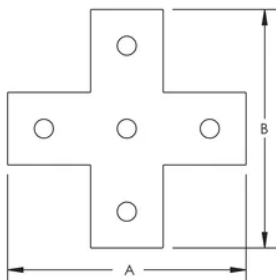

SUPPORT EN CROIX PLAT À CINQ TROUS, HD, 138 MM X 138 MM

CATALOG NUMBER

ZEA109

CARACTÉRISTIQUES DU PRODUIT

Article Number: 387590

Material: Acier

Finish: Galvanisé à chaud

A: 138-mm

B: 138-mm

Hole Size: 14

Épaisseur: 6

DIAGRAMS

AVERTISSEMENT

Les produits nVent doivent être installés et utilisés conformément aux consignes figurant dans les fiches d'instructions et les documents de formation des produits nVent. Les fiches d'instructions sont disponibles à l'adresse suivante: www.nvent.com et auprès de votre représentant du service client nVent. Une mauvaise installation, une utilisation incorrecte, une application erronée ou toute autre forme de non-respect scrupuleux des instructions et avertissements de nVent peuvent entraîner un dysfonctionnement du produit, des dommages matériels, des lésions corporelles graves et le décès et/ou annuler votre garantie.