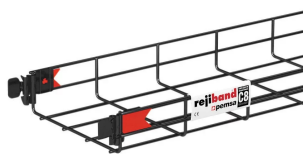

CHEMIN DE CÂBLE FILAIRE PEMSA RAPIDE, NOIR, 3-000-MM-X-100-MM-X-600-MM

CATALOG NUMBER

WBT100X600QBG

Le chemin de câble filaire PEMSA est l'épine dorsale du système de chemins de câble filaire PEMSA. Des fonctionnalités de pointe permettent de garantir une installation sûre, conforme aux réglementations et aux normes industrielles en matière de câbles haute performance. La conception intelligente permet à l'installateur de maximiser l'efficacité sur le terrain avec l'éclisse intégrée Rejiband Rapide.

CERTIFICATIONS

FEATURES

Fournit un support optimal pour les câbles de données et basse tension haute performance

Système d'installation innovant Rejiband Rapide

IEC 61537 load rating and earthing compliant

Services de conception et d'agencement réactifs, y compris sismiques

CARACTÉRISTIQUES DU PRODUIT

Article Number: 823075

Color: Noir

Material: Acier au carbone

Finish: Électrozingué

Longueur: 3000-mm

Height: 100-mm