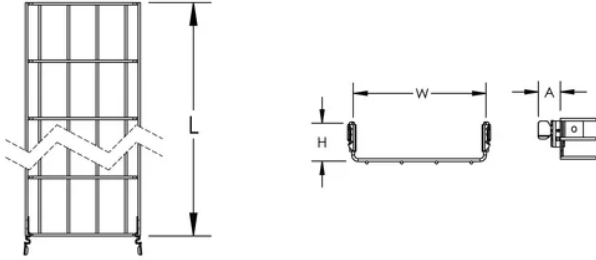

CHEMIN DE CÂBLE FILAIRE PEMSA RAPIDE, NOIR, 3-000-MM-X-100-MM-X-600-MM

CATALOG NUMBER

WBT100X600QBG

Le chemin de câble filaire PEMSA est l'épine dorsale du système de chemins de câble filaire PEMSA. Des fonctionnalités de pointe permettent de garantir une installation sûre, conforme aux réglementations et aux normes industrielles en matière de câbles haute performance. La conception intelligente permet à l'installateur de maximiser l'efficacité sur le terrain avec l'éclisse intégrée Rejiband Rapide.

Services de conception et d'agencement réactifs, y compris sismiques

CARACTÉRISTIQUES DU PRODUIT

Article Number: 823075

Color: Noir

Material: Acier au carbone

Finish: Électrozingué

Longueur: 3000-mm

Height: 100-mm

Width: 600-mm

A: 32-mm

Unit Weight: 9,42-kg

DIAGRAMS

AVERTISSEMENT

Les produits nVent doivent être installés et utilisés conformément aux consignes figurant dans les fiches d'instructions et les documents de formation des produits nVent. Les fiches d'instructions sont disponibles à l'adresse suivante: www.nvent.com et auprès de votre représentant du service client nVent. Une mauvaise installation, une utilisation incorrecte, une application erronée ou toute autre forme de non-respect scrupuleux des instructions et avertissements de nVent peuvent entraîner un dysfonctionnement du produit, des dommages matériels, des lésions corporelles graves et le décès et/ou annuler votre garantie.