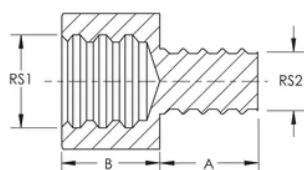

RÉDUCTEUR HEXAGONAL MÂLE-FEMELLE-RMF, M8 TIGE 1, M12 TIGE 2

CATALOG NUMBER

RMFM8M12

FEATURES

Forme hexagonale

CARACTÉRISTIQUES DU PRODUIT

Article Number: 583740

Material: Acier

Finish: Électrozingué

Rod Size 1: M8

Rod Size 2: M12

A: 10-mm

B: 13-mm

DIAGRAMS

AVERTISSEMENT

Les produits nVent doivent être installés et utilisés conformément aux consignes figurant dans les fiches d'instructions et les documents de formation des produits nVent. Les fiches d'instructions sont disponibles à l'adresse suivante: www.nvent.com et auprès de votre représentant du service client nVent. Une mauvaise installation, une utilisation incorrecte, une application erronée ou toute autre forme de non-respect scrupuleux des instructions et avertissements de nVent peuvent entraîner un dysfonctionnement du produit, des dommages matériels, des lésions corporelles graves et le décès et/ou annuler votre garantie.