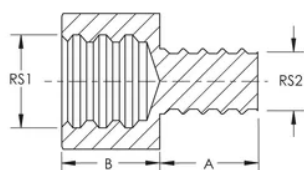

### FEATURES

Forme hexagonale

### CARACTÉRISTIQUES DU PRODUIT

Article Number: 583760

Material: Acier

Finish: Électrozingué

Rod Size 1: M10

Rod Size 2: M12

A: 10-mm

B: 14-mm

### DIAGRAMS