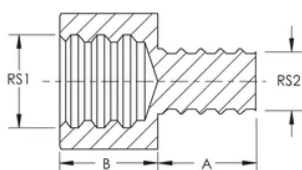

RÉDUCTEUR HEXAGONAL MÂLE-FEMELLE-RMF, M12 TIGE 1, M8 TIGE 2

CATALOG NUMBER

RMFM12M8

FEATURES

Forme hexagonale

CARACTÉRISTIQUES DU PRODUIT

Article Number: 583770

Material: Acier

Finish: Électrozingué

Rod Size 1: M12

Rod Size 2: M8

A: 8-mm

B: 14-mm

DIAGRAMS

AVERTISSEMENT

Les produits nVent doivent être installés et utilisés conformément aux consignes figurant dans les fiches d'instructions et les documents de formation des produits nVent. Les fiches d'instructions sont disponibles à l'adresse suivante: www.nvent.com et auprès de votre représentant du service client nVent. Une mauvaise installation, une utilisation incorrecte, une application erronée ou toute autre forme de non-respect scrupuleux des instructions et avertissements de nVent peuvent entraîner un dysfonctionnement du produit, des dommages matériels, des lésions corporelles graves et le décès et/ou annuler votre garantie.