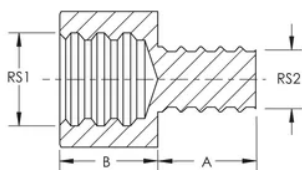

### FEATURES

Forme hexagonale

### CARACTÉRISTIQUES DU PRODUIT

Article Number: 583720

Material: Acier

Finish: Électrozingué

Rod Size 1: M8

Rod Size 2: M6

A: 8-mm

B: 12-mm

### DIAGRAMS