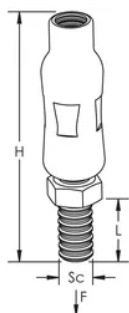

### CARACTÉRISTIQUES DU PRODUIT

Article Number: 583600

Material: Acier

Finish: Électrozingué

Screw Diameter: M8

Screw Length: 15-mm

Height: 66-mm

Static Load: 2500 N

### DIAGRAMS