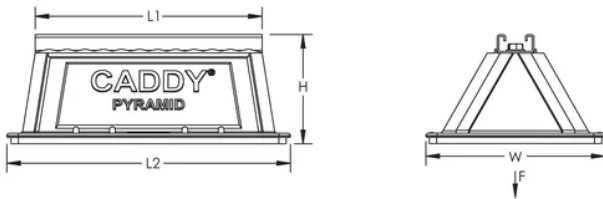

Temperature: -45 à 65°C

Static Load Safety Factor: 3:1

Length 1: 254-mm

Length 2: 317,5-mm

Height: 122-mm

Width: 203-mm

Surface Area: 59355 mm²

Unit Weight: 1 kg

Static Load: 4450 N

ADDITIONAL PRODUCT DETAILS

Static load at 73.1 kPa (10.6 psi) roof loading. Contactez l'ingénieur projet ou l'ingénieur responsable de la toiture pour connaître la charge maximum admissible sur la toiture de chaque projet.

DIAGRAMS

AVERTISSEMENT

Les produits nVent doivent être installés et utilisés conformément aux consignes figurant dans les fiches d'instructions et les documents de formation des produits nVent. Les fiches d'instructions sont disponibles à l'adresse suivante: www.nvent.com et auprès de votre représentant du service client nVent. Une mauvaise installation, une utilisation incorrecte, une application erronée ou toute autre forme de non-respect scrupuleux des instructions et avertissements de nVent peuvent entraîner un dysfonctionnement du produit, des dommages matériels, des lésions corporelles graves et le décès et/ou annuler votre garantie.