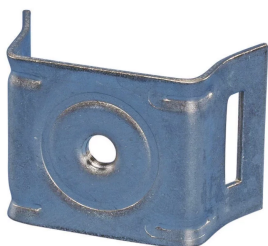

## SUPPORT SIGNALÉTIQUE POUR SURFACE PLANE, UN TROU, M8 TROU, TARAUDÉ

### FEATURES

Conception à patte droite, doit être utilisée lors du montage sur une surface plane

Support de fixation pour-Fixoband

Rondelles et boulons en acier inoxydable incluses

### CARACTÉRISTIQUES DU PRODUIT

Article Number: 350110

Material: Acier inoxydable 302 (EN 1,4324)

Hole Size: 8-mm

Hole Type: Fileté

A: 20-mm