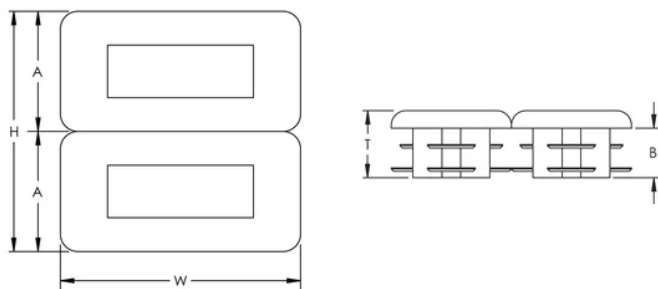

### FEATURES

S'insère dans le rail ERISTRUT type-A

Possibilité de séparer le capuchon en 2 capuchons pour rail ERISTRUT type-C

### CARACTÉRISTIQUES DU PRODUIT

Article Number: 313305

Material: Polyéthylène

Color: Bleu

Strut Type: A (41 x 41 mm); C (21 x 41 mm)

Height: 41,2-mm

Width: 41,2-mm

A: 20,6-mm

B: 8,5-mm

Épaisseur: 11,5-mm

## DIAGRAMS