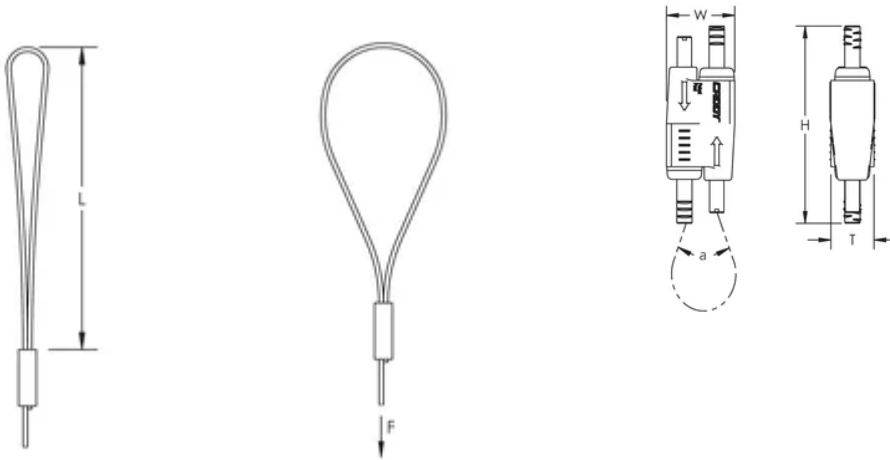

Fixation idéale pour se fixer sur une poutre ou toute autre partie de la structure

Facile à introduire dans des espaces très limités

La boucle peut se fixer directement sur un tube, un conduit ou tout autre élément de la structure du bâtiment

Wire Rope Length: 2 m

Longueur: 101,6-mm

Height: 55-mm

Width: 19-mm

Épaisseur: 12,5-mm

Angle: 90 ° max

Static Load: 195 N

## DIAGRAMS

---