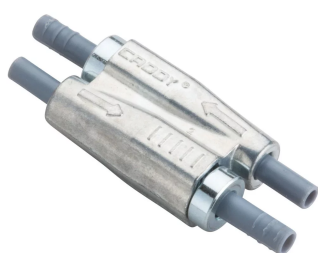

VERROU SANS OUTILS POUR BOBINE DE FILIN DIAM 1,5-ET 2 MM

CATALOG NUMBER

SLK2C200

CERTIFICATIONS

FEATURES

Le système Push/Pull (Pousser/Tirer) permet un réglage facile et sans outil

Dispositif de verrouillage discret et esthétique pour réduire son impact visuel

Cable spread of 90 degrees allows positioning the device closer to the load

Même avec des gants, le dispositif de verrouillage en forme de tube est facile à actionner

Dispositif de verrouillage à double tête qui permet un réglage simple de la hauteur

CARACTÉRISTIQUES DU PRODUIT

Article Number: 196600

Material: Steel; Polypropylene; Zinc Alloy

Wire Rope Diameter: 1,5 – 2 mm

Height: 55-mm

Width: 19-mm

Épaisseur: 12,5-mm