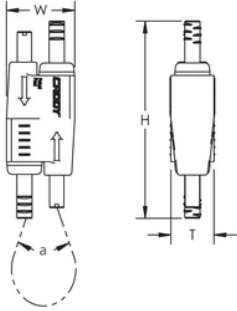

### FEATURES

Le système Push/Pull (Pousser/Tirer) permet un réglage facile et sans outil

Dispositif de verrouillage discret et esthétique pour réduire son impact visuel

Cable spread of 90 degrees allows positioning the device closer to the load

### CARACTÉRISTIQUES DU PRODUIT

Article Number: 196600

Material: Steel; Polypropylene; Zinc Alloy

Wire Rope Diameter: 1,5 – 2 mm

Height: 55-mm

Width: 19-mm

Épaisseur: 12,5-mm

Angle: 90 ° max

## DIAGRAMS