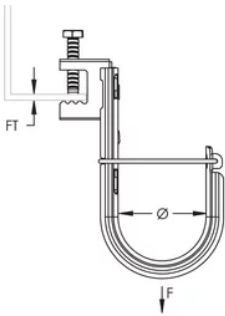

CROCHET EN J NVENT CADDY CAT HP AVEC ATTACHE POUR POUTRE BC, 75 MM DIA, 16 MM MAX. REBORD

CATALOG NUMBER

CAT48HPBC

CERTIFICATIONS

FEATURES

Installation facile sur les ailes de poutre

Provides optimal support for high-performance data cable, up to and including Cat 5e, Cat 6, Cat 6A, Cat 7 and fibre optic

Finish: Pregalvanized; nVent CADDY Armour

Diameter: 75-mm

Area: 5974 mm²

Cable Capacity, Cat 5e: 220

Cable Capacity, Cat 6: 140

Cable Capacity, Cat 6A: 80

Flange Thickness: 16-mm max

Static Load: 270 N

ADDITIONAL PRODUCT DETAILS

Non-continuous supports may not exceed spacing of 5' (1.5 m) per TIA 569-C.9.7 and EN 50174-2.

Cable capacity is calculated based on a 70% fill rate.

DIAGRAMS

AVERTISSEMENT

Les produits nVent doivent être installés et utilisés conformément aux consignes figurant dans les fiches d'instructions et les documents de formation des produits nVent. Les fiches d'instructions sont disponibles à l'adresse suivante: www.nvent.com et auprès de votre représentant du service client nVent. Une mauvaise installation, une utilisation incorrecte, une application erronée ou toute autre forme de non-respect scrupuleux des instructions et avertissements de nVent peuvent entraîner un dysfonctionnement du produit, des dommages matériels, des lésions corporelles graves et le décès et/ou annuler votre garantie.