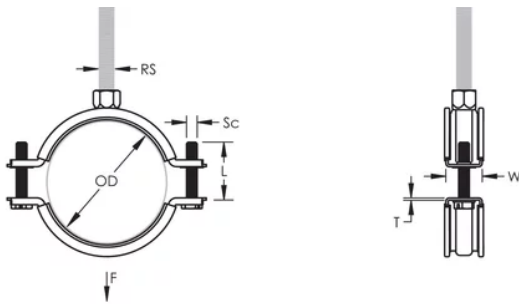

Temperature: -50 à 110-°C

Outer Diameter: 11 – 15 mm

Pipe Size: 1/4-po

NB/DN: 8

Rod Size: M8

Width: 20-mm

Épaisseur: 1 mm

Screw Diameter: M6

Screw Length: 17-mm

Static Load: 1000 N

ADDITIONAL PRODUCT DETAILS

L'isolation est en caoutchouc-EPDM.

DIAGRAMS

AVERTISSEMENT

Les produits nVent doivent être installés et utilisés conformément aux consignes figurant dans les fiches d'instructions et les documents de formation des produits nVent. Les fiches d'instructions sont disponibles à l'adresse suivante: www.nvent.com et auprès de votre représentant du service client nVent. Une mauvaise installation, une utilisation incorrecte, une application erronée ou toute autre forme de non-respect scrupuleux des instructions et avertissements de nVent peuvent entraîner un dysfonctionnement du produit, des dommages matériels, des lésions corporelles graves et le décès et/ou annuler votre garantie.