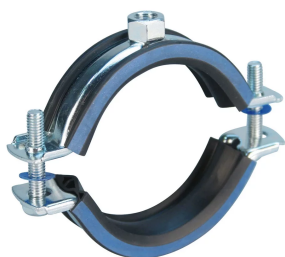

NVENT CADDY MACROFIX ISOLÉ M8, 11–15 MM OD, 1/4" TUYAU, 8 DN

CATALOG NUMBER

MFE015

CERTIFICATIONS

FEATURES

Les rebords relevés sur le collier évitent que l'isolant se détache pendant l'installation

Une rondelle en plastique évite que les vis ne tombent pendant l'installation

Les vis ont une tête multi-fonction compatible avec embouts de vissage plat, cruciforme et douille hexagonale

Les oreilles allongées du collier augmentent le dégagement pour les outils et facilitent le serrage des vis

Reaction-to-fire classification is "E" in compliance with DIN EN 13501-1

CARACTÉRISTIQUES DU PRODUIT

Article Number: 586201

Material: EPDM-SBR Rubber; Steel

Finish: Électrozingué

Temperature: -50 à 110-°C

Outer Diameter: 11 – 15 mm

Pipe Size: 1/4-po

NB/DN: 8

Rod Size: M8

Width: 20-mm

Épaisseur: 1 mm

Screw Diameter: M6

Screw Length: 17-mm

Static Load: 1000 N