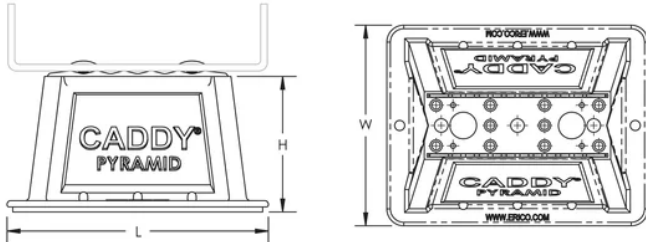

Width: 203-mm

Height: 101,6-mm

Surface Area: 91613 mm²

Unit Weight: 1 kg

Static Load: 6670 N

DIAGRAMS

AVERTISSEMENT

Les produits nVent doivent être installés et utilisés conformément aux consignes figurant dans les fiches d'instructions et les documents de formation des produits nVent. Les fiches d'instructions sont disponibles à l'adresse suivante: www.nvent.com et auprès de votre représentant du service client nVent. Une mauvaise installation, une utilisation incorrecte, une application erronée ou toute autre forme de non-respect scrupuleux des instructions et avertissements de nVent peuvent entraîner un dysfonctionnement du produit, des dommages matériels, des lésions corporelles graves et le décès et/ou annuler votre garantie.

Amérique du Nord

+1.800.753.9221

Option 1 – Customer Care

Option 2 – Technical Support

Europe

Netherlands:

+31 800-0200135

France:

+33 800 901 793

Europe

Germany:

800 1890272

Other Countries:

+31 13 5835404

APAC

Shanghai:

+ 86 21 2412 1618/19

Sydney:

+61 2 9751 8500

Our powerful portfolio of brands:
nVent.com **CADDY ERICO HOFFMAN RAYCHEM SCHROFF**
TRACER

© 2023 nVent. All nVent marks and logos are owned or licensed by nVent Services GmbH or its affiliates. All other trademarks are the property of their respective owners.

nVent reserves the right to change specifications without notice.