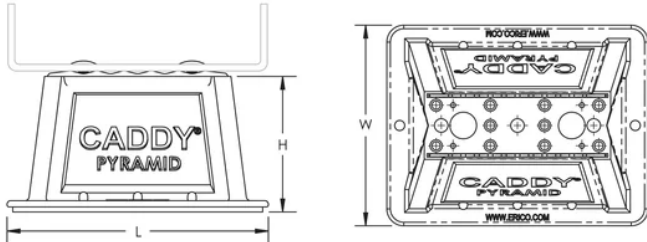

Width: 152-mm

Height: 101,6-mm

Surface Area: 26452 mm²

Unit Weight: 0,3-kg

Static Load: 1330 N

DIAGRAMS

AVERTISSEMENT

Les produits nVent doivent être installés et utilisés conformément aux consignes figurant dans les fiches d'instructions et les documents de formation des produits nVent. Les fiches d'instructions sont disponibles à l'adresse suivante: www.nvent.com et auprès de votre représentant du service client nVent. Une mauvaise installation, une utilisation incorrecte, une application erronée ou toute autre forme de non-respect scrupuleux des instructions et avertissements de nVent peuvent entraîner un dysfonctionnement du produit, des dommages matériels, des lésions corporelles graves et le décès et/ou annuler votre garantie.

Amérique du Nord

+1.800.753.9221

Option 1 – Customer Care

Option 2 – Technical Support

Europe

Netherlands:

+31 800-0200135

France:

+33 800 901 793

Europe

Germany:

800 1890272

Other Countries:

+31 13 5835404

APAC

Shanghai:

+ 86 21 2412 1618/19

Sydney:

+61 2 9751 8500

Our powerful portfolio of brands:
nVent.com **CADDY ERICO HOFFMAN RAYCHEM SCHROFF**
TRACER