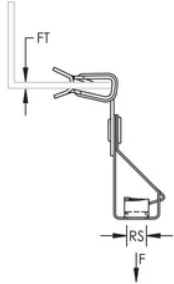

SUPPORT POUR TIGE FILETÉE NVENT CADDY ROD LOCK EN ACIER RESSORT AVEC ATTACHE À BRIDE, M6 TIGE, 3-8 MM REBORD

CATALOG NUMBER

4QT124

CERTIFICATIONS

FEATURES

Supporte une tige filetée à partir des brides de la poutre

Le support pour tige filetée peut pivoter pour assurer une descente verticale

Ne nécessite qu'un marteau pour l'installation

La conception facile de «montage par pression» permet aux installateurs de pousser simplement la tige filetée dans le trou de montage, le maintenant en position instantanément

Conception incluant un système de déverrouillage de la tige filetée à actionner avec une pince

CARACTÉRISTIQUES DU PRODUIT

Article Number: 174841

Material: Acier à ressort

Finish: nVent CADDY Armour

Rod Size: M6

Flange Thickness: 3 – 8 mm

Static Load: 330 N

DIAGRAMS

AVERTISSEMENT

Les produits nVent doivent être installés et utilisés conformément aux consignes figurant dans les fiches d'instructions et les documents de formation des produits nVent. Les fiches d'instructions sont disponibles à l'adresse suivante: www.nvent.com et auprès de votre représentant du service client nVent. Une mauvaise installation, une utilisation incorrecte, une application erronée ou toute autre forme de non-respect scrupuleux des instructions et avertissements de nVent peuvent entraîner un dysfonctionnement du produit, des dommages matériels, des lésions corporelles graves et le décès et/ou annuler votre garantie.