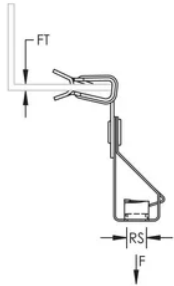

SUPPORT POUR TIGE FILETÉE NVENT CADDY ROD LOCK EN ACIER RESSORT AVEC ATTACHE À BRIDE, M6 TIGE, 8–14 MM REBORD

CATALOG NUMBER

4QT158

CERTIFICATIONS

FEATURES

Supporte une-tige filetée à partir des brides de la poutre

Le support pour tige filetée peut pivoter pour assurer une descente verticale

Ne nécessite qu'un marteau pour l'installation

La conception facile de «-montage par pression-» permet aux installateurs de pousser simplement la tige filetée dans le trou de montage, le maintenant en position instantanément

Conception incluant un système de déverrouillage de la tige filetée à actionner avec une pince

CARACTÉRISTIQUES DU PRODUIT

Article Number: 174843

Material: Acier à ressort

Finish: nVent CADDY Armour

Rod Size: M6

Flange Thickness: 8 – 14 mm

Static Load: 330 N

DIAGRAMS

AVERTISSEMENT

Les produits nVent doivent être installés et utilisés conformément aux consignes figurant dans les fiches d'instructions et les documents de formation des produits nVent. Les fiches d'instructions sont disponibles à l'adresse suivante: www.nvent.com et auprès de votre représentant du service client nVent. Une mauvaise installation, une utilisation incorrecte, une application erronée ou toute autre forme de non-respect scrupuleux des instructions et avertissements de nVent peuvent entraîner un dysfonctionnement du produit, des dommages matériels, des lésions corporelles graves et le décès et/ou annuler votre garantie.