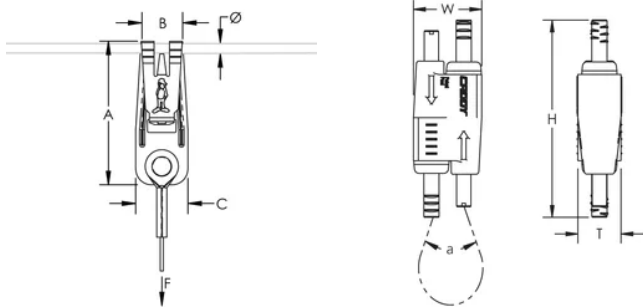

Static Load Safety Factor: 5:1

Wire Rope Diameter: 1,5-mm

Wire Rope Length: 2 m

A: 70-mm

B: 20-mm

C: 25-mm

Diameter: 6-mm

Height: 55-mm

Width: 19-mm

Épaisseur: 12,5-mm

Angle: 90 ° max

Static Load: 195 N

DIAGRAMS

AVERTISSEMENT

Les produits nVent doivent être installés et utilisés conformément aux consignes figurant dans les fiches d'instructions et les documents de formation des produits nVent. Les fiches d'instructions sont disponibles à l'adresse suivante: www.nvent.com et auprès de votre représentant du service client nVent. Une mauvaise installation, une utilisation incorrecte, une application erronée ou toute autre forme de non-respect scrupuleux des instructions et avertissements de nVent peuvent entraîner un dysfonctionnement du produit, des dommages matériels, des lésions corporelles graves et le décès et/ou annuler votre garantie.