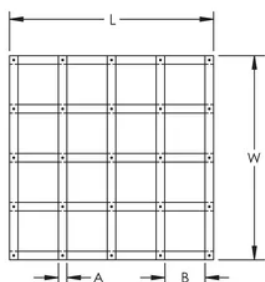

### CARACTÉRISTIQUES DU PRODUIT

Article Number: 710230

Material: Cuivre

Longueur: 600-mm

Width: 600-mm

A: 25-mm

B: 118,75-mm

Épaisseur: 3-mm

### DIAGRAMS