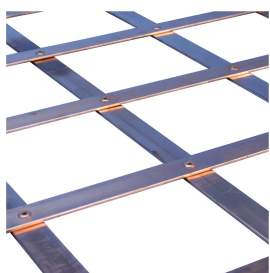

## GRILLE DE MISE À LA TERRE, 600 MM X 600 MM

### FEATURES

Option du prix plus faible pour la mise à la terre par rapport aux plaques de mise à la terre en cuivre solide

### CARACTÉRISTIQUES DU PRODUIT

Article Number: 710230

Material: Cuivre

Longueur: 600-mm

Width: 600-mm

A: 25-mm

B: 118,75-mm

Épaisseur: 3-mm