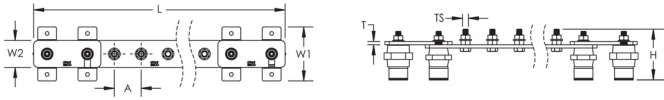

Finish: Nu

Number of Connections: 6

Number of Disconnects: 1

Thread Size: M10

Height: 94-mm

Longueur: 475-mm

Width 1: 100-mm

Width 2: 50-mm

Épaisseur: 6-mm

A: 50-mm

Unit Weight: 2,45-kg

ADDITIONAL PRODUCT DETAILS

Tinned finish is 8 microns according to ASTM B545 Service Class "C" for corrosive environments.

DIAGRAMS

AVERTISSEMENT

Les produits nVent doivent être installés et utilisés conformément aux consignes figurant dans les fiches d'instructions et les documents de formation des produits nVent. Les fiches d'instructions sont disponibles à l'adresse suivante: www.nvent.com et auprès de votre représentant du service client nVent. Une mauvaise installation, une utilisation incorrecte, une application erronée ou toute autre forme de non-respect scrupuleux des instructions et avertissements de nVent peuvent entraîner un dysfonctionnement du produit, des dommages matériels, des lésions corporelles graves et le décès et/ou annuler votre garantie.