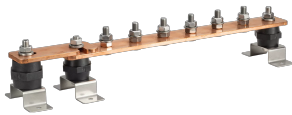

BARRE DE TERRE ÉLECTRIQUE, NUE, 6-CONNEXIONS, 1-NOMBRE DE SECTIONNEURS, 475-MM

CATALOG NUMBER

EEB06C506D1A

FEATURES

Permet un emplacement pratique pour la mise à la terre et l'équipotentialité en un seul point

Les barres omnibus avec liens de déconnexion permettent de tester facilement le système de prise de terre.

High conductivity, hard drawn, electrolytic tough pitch copper per EN 13601

Includes halogen-free polyamide insulators, stainless steel (EN 1.4401) hardware and mounting brackets

Finish: Nu

Number of Connections: 6

Number of Disconnects: 1

Thread Size: M10

Height: 94-mm

Longueur: 475-mm

Width 1: 100-mm

Width 2: 50-mm

Épaisseur: 6-mm

A: 50-mm

Unit Weight: 2,45-kg

ADDITIONAL PRODUCT DETAILS

Tinned finish is 8 microns according to ASTM B545 Service Class "C" for corrosive environments.

DIAGRAMS

AVERTISSEMENT

Les produits nVent doivent être installés et utilisés conformément aux consignes figurant dans les fiches d'instructions et les documents de formation des produits nVent. Les fiches d'instructions sont disponibles à l'adresse suivante: www.nvent.com et auprès de votre représentant du service client nVent. Une mauvaise installation, une utilisation incorrecte, une application erronée ou toute autre forme de non-respect scrupuleux des instructions et avertissements de nVent peuvent entraîner un dysfonctionnement du produit, des dommages matériels, des lésions corporelles graves et le décès et/ou annuler votre garantie.