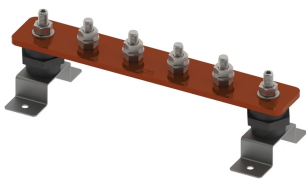

BARRE DE TERRE ÉLECTRIQUE, NUE, 8-CONNEXIONS, 0-NOMBRE DE SECTIONNEURS, 500-MM

CATALOG NUMBER

EEB08C506D0A

FEATURES

Permet un emplacement pratique pour la mise à la terre et l'équipotentialité en un seul point

Les barres omnibus avec liens de déconnexion permettent de tester facilement le système de prise de terre.

High conductivity, hard drawn, electrolytic tough pitch copper per EN 13601

Includes halogen-free polyamide insulators, stainless steel (EN 1.4401) hardware and mounting brackets

Il est possible de concevoir des barres personnalisées et de les fabriquer conformément aux spécifications du client

CARACTÉRISTIQUES DU PRODUIT

Complies With: IEC® EN 62561-1:2017 classe H

Material: Cuivre

Finish: Nu

Number of Connections: 8

Number of Disconnects: 0

Thread Size: M10

Height: 94-mm

Longueur: 500-mm

Width 1: 100-mm

Width 2: 50-mm