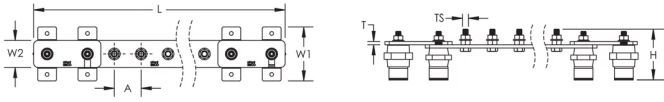

Finish: Nu

Number of Connections: 8

Number of Disconnects: 0

Thread Size: M10

Height: 94-mm

Longueur: 500-mm

Width 1: 100-mm

Width 2: 50-mm

Épaisseur: 6-mm

A: 50-mm

Unit Weight: 2,23-kg

ADDITIONAL PRODUCT DETAILS

Tinned finish is 8 microns according to ASTM B545 Service Class "C" for corrosive environments.

DIAGRAMS

AVERTISSEMENT

Les produits nVent doivent être installés et utilisés conformément aux consignes figurant dans les fiches d'instructions et les documents de formation des produits nVent. Les fiches d'instructions sont disponibles à l'adresse suivante: www.nvent.com et auprès de votre représentant du service client nVent. Une mauvaise installation, une utilisation incorrecte, une application erronée ou toute autre forme de non-respect scrupuleux des instructions et avertissements de nVent peuvent entraîner un dysfonctionnement du produit, des dommages matériels, des lésions corporelles graves et le décès et/ou annuler votre garantie.