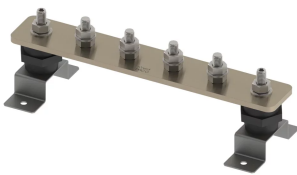

BARRE DE TERRE, ÉTAMÉ, 20 CONNECTIONS, 0 NUMBER OF DISCONNECTS, 1-150 MM

CATALOG NUMBER

EEB20T506D0A

FEATURES

Permet un emplacement pratique pour la mise à la terre et l'équipotentialité en un seul point

Les barres omnibus avec liens de déconnexion permettent de tester facilement le système de prise de terre.

High conductivity, hard drawn, electrolytic tough pitch copper per EN 13601

Includes halogen-free polyamide insulators, stainless steel (EN 1.4401) hardware and mounting brackets

Il est possible de concevoir des barres personnalisées et de les fabriquer conformément aux spécifications du client

CARACTÉRISTIQUES DU PRODUIT

Complies With: IEC® EN 62561-1:2017 classe H

Material: Cuivre

Finish: Étamé

Number of Connections: 20

Number of Disconnects: 0

Thread Size: M10

Height: 94-mm

Longueur: 1150-mm

Width 1: 100-mm

Width 2: 50-mm

Épaisseur: 6-mm

A: 50-mm

Unit Weight: 5,01-kg

ADDITIONAL PRODUCT DETAILS

Tinned finish is 8 microns according to ASTM B545 Service Class "C" for corrosive environments.