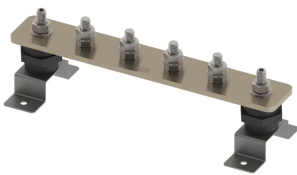

BARRE DE TERRE, ÉTAMÉ, 24 CONNECTIONS, 0 NUMBER OF DISCONNECTS, 1-350 MM

CATALOG NUMBER

EEB24T506D0A

FEATURES

Permet un emplacement pratique pour la mise à la terre et l'équipotentialité en un seul point

Les barres omnibus avec liens de déconnexion permettent de tester facilement le système de prise de terre.

High conductivity, hard drawn, electrolytic tough pitch copper per EN 13601

Includes halogen-free polyamide insulators, stainless steel (EN 1.4401) hardware and mounting brackets

Il est possible de concevoir des barres personnalisées et de les fabriquer conformément aux spécifications du client

CARACTÉRISTIQUES DU PRODUIT

Complies With: IEC® EN 62561-1:2017 classe H

Material: Cuivre

Finish: Étamé

Number of Connections: 24

Number of Disconnects: 0

Thread Size: M10

Height: 94-mm

Longueur: 1350-mm

Width 1: 100-mm

Width 2: 50-mm

Épaisseur: 6-mm

A: 50-mm

Unit Weight: 5,81-kg

ADDITIONAL PRODUCT DETAILS

Tinned finish is 8 microns according to ASTM B545 Service Class "C" for corrosive environments.