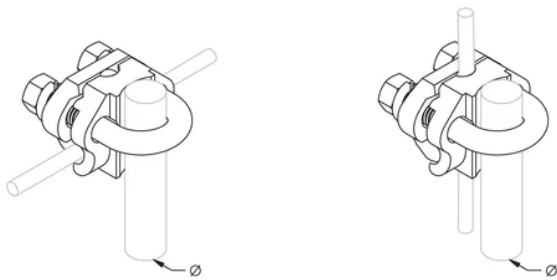

PIQUET DE TERRE ROND, ÉTRIER EN U, NON ÉTAMÉ, UN SEUL CONDUCTEUR,
N°-4 SOLIDE-TORSADÉ 300-KCMIL, TORSADÉ, 70-MM²-TORSADÉ, 185-MM²

CATALOG NUMBER

GUV70185

FEATURES

Accepte les conducteurs d'orientation parallèle et perpendiculaire

Pour utilisation avec les piquets de terre en acier cuivré

CARACTÉRISTIQUES DU PRODUIT

Article Number: 710410

Material: Copper; Bronze; Brass

Ground Rod Diameter, Nominal: 5/8" - 1"

Ground Rod Diameter, Actual: 14,22 – 23,2 mm

Conductor Size: #4 Solid - 300 kcmil Stranded; 70 mm² Stranded - 185 mm² Stranded

Complies With: IEC® EN 62561-1

Unit Weight: 0,25-kg

DIAGRAMS

AVERTISSEMENT

Les produits nVent doivent être installés et utilisés conformément aux consignes figurant dans les fiches d'instructions et les documents de formation des produits nVent. Les fiches d'instructions sont disponibles à l'adresse suivante: www.nvent.com et auprès de votre représentant du service client nVent. Une mauvaise installation, une utilisation incorrecte, une application erronée ou toute autre forme de non-respect scrupuleux des instructions et avertissements de nVent peuvent entraîner un dysfonctionnement du produit, des dommages matériels, des lésions corporelles graves et le décès et/ou annuler votre garantie.