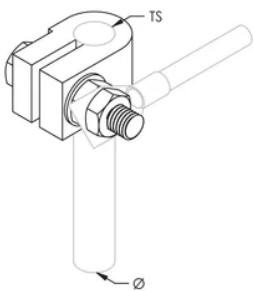

ÉTRIER FENDU DE PIQUET DE TERRE ROND, PIQUET À RUBAN, 19 MM MAX. DIA, M12 THREAD

CATALOG NUMBER

SRC20

FEATURES

Utilisé pour connecter un piquet de terre à une cosse ou un ruban à l'aide d'un trou poinçonné

CARACTÉRISTIQUES DU PRODUIT

Article Number: 710450

Material: Bronze industriel

Ground Rod Diameter, Actual: 19-mm max

Thread Size: M12

DIAGRAMS

AVERTISSEMENT

Les produits nVent doivent être installés et utilisés conformément aux consignes figurant dans les fiches d'instructions et les documents de formation des produits nVent. Les fiches d'instructions sont disponibles à l'adresse suivante: www.nvent.com et