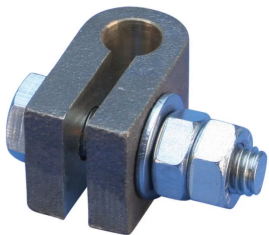

ÉTRIER FENDU DE PIQUET DE TERRE ROND, PIQUET À RUBAN, 19 MM MAX. DIA, M12 THREAD

CATALOG NUMBER

SRC20

FEATURES

Utilisé pour connecter un piquet de terre à une cosse ou un ruban à l'aide d'un trou poinçonné

CARACTÉRISTIQUES DU PRODUIT

Article Number: 710450

Material: Bronze industriel

Ground Rod Diameter, Actual: 19-mm max

Thread Size: M12

DIAGRAMS

AVERTISSEMENT

Les produits nVent doivent être installés et utilisés conformément aux consignes figurant dans les fiches d'instructions et les documents de formation des produits nVent. Les fiches d'instructions sont disponibles à l'adresse suivante: www.nvent.com et