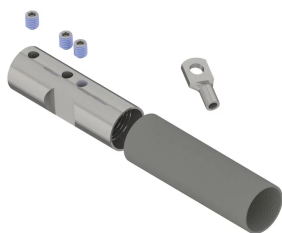

KIT DE RACCORDEMENT SUPÉRIEUR ISONV, MÂT INTÉRIEUR, ISONV70

CATALOG NUMBER

ISOTMN70KITU

FEATURES

Le kit comprend le raccordement supérieur, le tube thermorétractable, une clé Allen, les rondelles du dispositif de capture et la borne de l'anneau de sertissage au mât

CARACTÉRISTIQUES DU PRODUIT

Material: Acier inoxydable 304 (EN 1,4301)

Conductor Type: ISONV70

AVERTISSEMENT

Les produits nVent doivent être installés et utilisés conformément aux consignes figurant dans les fiches d'instructions et les documents de formation des produits nVent. Les fiches d'instructions sont disponibles à l'adresse suivante: www.nvent.com et auprès de votre représentant du service client nVent. Une mauvaise installation, une utilisation incorrecte, une application erronée ou toute autre forme de non-respect scrupuleux des instructions et avertissements de nVent peuvent entraîner un dysfonctionnement du produit, des dommages matériels, des lésions corporelles graves et le décès et/ou annuler votre garantie.