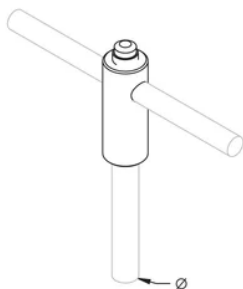

ÉTRIER DE TERRE NVENT ERICO HAMMERLOCK, AVEC LIAISON CUIVRE, CUIVRE, 1/2" DIA, N°-4 TORSADÉ-N°-2 TORSADÉ, TORSADÉ, 25-MM²

CATALOG NUMBER

EHL12FC1V

Le connecteur mécanique non réversible nVent ERICO Hammerlock raccorde le conducteur de mise à la terre au piquet de terre. Le système Hammerlock de pointe est usiné à partir de cuivre hautement conducteur et fournit un assemblage de faible résistance conçu pour supporter des courants de court-circuit de terre et des surtensions transitoires dues à la foudre. La conception mécanique robuste du connecteur garantit un niveau de performance optimal pendant de nombreuses années, une fois l'assemblage enterré en environnement agressif.

Fournit une indication visuelle de la connexion réalisée

Permet des connexions en T ou traversantes

Convient aux conducteurs en acier Copperweld®

CARACTÉRISTIQUES DU PRODUIT

Ground Rod Type: Avec liaison cuivre

Material: Cuivre

Ground Rod Diameter, Nominal: 1/2-po

Ground Rod Diameter, Actual: 12,7-mm

Conductor Size: #4 Stranded - #2 Stranded; 25 mm² Stranded; #2 Solid

Number of Conductors: 1

DIAGRAMS

AVERTISSEMENT