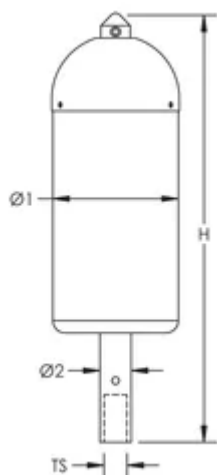

### CARACTÉRISTIQUES DU PRODUIT

Article Number: 702089

Installation Height: 20 m max

Diameter 1: 101,6-mm

Diameter 2: 26,15-mm

Height: 348-mm

Thread Size: 1/2" BSPP

Unit Weight: 2,06-kg

## DIAGRAMS