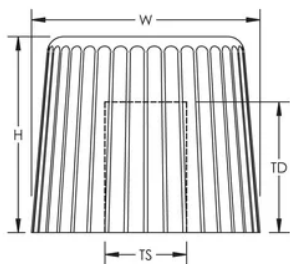

### CARACTÉRISTIQUES DU PRODUIT

---

Article Number: 560800

Material: Polystyrène

Temperature: 80 °C max

Flammability Rating: UL® 94HB

Thread Size: M5

Thread Depth: 8-mm

Height: 12-mm

Width: 14-mm

Unit Weight: 0-kg

## DIAGRAMS