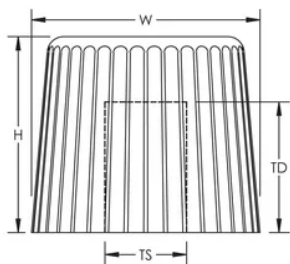

DIAGRAMS

AVERTISSEMENT

Les produits nVent doivent être installés et utilisés conformément aux consignes figurant dans les fiches d'instructions et les documents de formation des produits nVent. Les fiches d'instructions sont disponibles à l'adresse suivante: www.nvent.com et auprès de votre représentant du service client nVent. Une mauvaise installation, une utilisation incorrecte, une application erronée ou toute autre forme de non-respect scrupuleux des instructions et avertissements de nVent peuvent entraîner un dysfonctionnement du produit, des dommages matériels, des lésions corporelles graves et le décès et/ou annuler votre garantie.

Amérique du Nord

+1.800.753.9221

Option 1 – Customer Care

Option 2 – Technical Support

Europe

Netherlands:

+31 800-0200135

France:

+33 800 901 793

Europe

Germany:

800 1890272

Other Countries:

+31 13 5835404