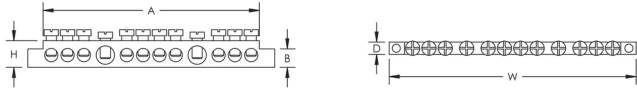

Width: 120-mm

A: 105-mm

B: 9-mm

Unit Weight: 0,07-kg

Complies With: IEC® 61439,1

DIAGRAMS

AVERTISSEMENT

Les produits nVent doivent être installés et utilisés conformément aux consignes figurant dans les fiches d'instructions et les documents de formation des produits nVent. Les fiches d'instructions sont disponibles à l'adresse suivante: www.nvent.com et auprès de votre représentant du service client nVent. Une mauvaise installation, une utilisation incorrecte, une application erronée ou toute autre forme de non-respect scrupuleux des instructions et avertissements de nVent peuvent entraîner un dysfonctionnement du produit, des dommages matériels, des lésions corporelles graves et le décès et/ou annuler votre garantie.

Amérique du Nord

+1.800.753.9221

Option 1 – Customer Care

Option 2 – Technical Support

Europe

Netherlands:

+31 800-0200135

France:

+33 800 901 793

Europe

Germany:

800 1890272

Other Countries:

+31 13 5835404