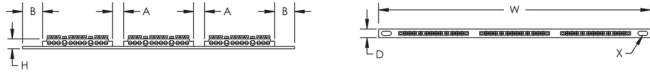

A: 19-mm

B: 35-mm

X: 16 x 7-mm

Unit Weight: 0,46-kg

Complies With: IEC® 61439,1

DIAGRAMS

AVERTISSEMENT

Les produits nVent doivent être installés et utilisés conformément aux consignes figurant dans les fiches d'instructions et les documents de formation des produits nVent. Les fiches d'instructions sont disponibles à l'adresse suivante: www.nvent.com et auprès de votre représentant du service client nVent. Une mauvaise installation, une utilisation incorrecte, une application erronée ou toute autre forme de non-respect scrupuleux des instructions et avertissements de nVent peuvent entraîner un dysfonctionnement du produit, des dommages matériels, des lésions corporelles graves et le décès et/ou annuler votre garantie.

Amérique du Nord

+1.800.753.9221

Option 1 – Customer Care

Option 2 – Technical Support

Europe

Netherlands:

+31 800-0200135

France:

+33 800 901 793

Europe

Germany:

800 1890272

Other Countries:

+31 13 5835404