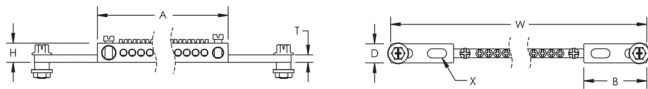

CERTIFICATIONS

FEATURES

Utilisé pour connecter plusieurs conducteurs de mise à la terre à un panneau électrique

Les trous chanfreinés facilitent les connexions

Fentes de montage pour fixation universelle à une barre omnibus en cuivre, directement sur les rails ou les entretoises

Number of Connections: 60

Conductor Size, IEC: (1) 16 - 35 mm² Stranded; (1) 4 - 16 mm² Stranded; (58) 1,5 - 4 mm² Stranded

Ferrule Conductor Size, IEC: (1) 10 - 35 mm²; (1) 2,5 - 16 mm²; (58) 0,75 - 4 mm²

Conductor Size, UL: (1) #6 Stranded; (1) #12 - #6 Stranded; (58) #16 - #10 Stranded; (58) #16 - #10 Solid

Max Current Rating: 250 A

Depth: 13-mm

Height: 13-mm

Width: 462-mm

Épaisseur: 5-mm

A: 376-mm

B: 43-mm

X: 6,2 x 7-mm

Unit Weight: 0,31-kg

Complies With: IEC® 61439,1

DIAGRAMS

AVERTISSEMENT

Les produits nVent doivent être installés et utilisés conformément aux consignes figurant dans les fiches d'instructions et les documents de formation des produits nVent. Les fiches d'instructions sont disponibles à l'adresse suivante: www.nvent.com et auprès de votre représentant du service client nVent. Une mauvaise installation, une utilisation incorrecte, une application erronée ou toute autre forme de non-respect scrupuleux des instructions et avertissements de nVent peuvent entraîner un dysfonctionnement du produit, des dommages matériels, des lésions corporelles graves et le décès et/ou annuler votre garantie.