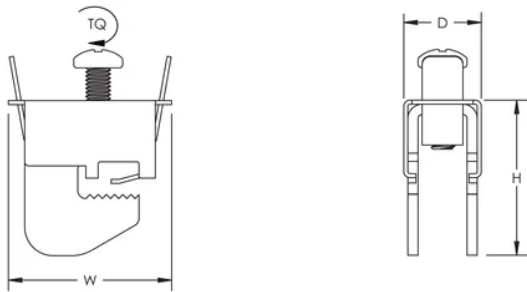

Complies With: IEC® 60999

Conductor Size: 2,5-mm² torsadé - 16-mm² torsadé

Conductor Width: 6-mm

Depth: 14-mm

Height: 28-mm

Width: 31-mm

Torque: 3 N·m

Unit Weight: 0,03-kg

ADDITIONAL PRODUCT DETAILS

Le conducteur doit être dénudé au moins à une distance égale à la largeur de l'étrier.

DIAGRAMS

AVERTISSEMENT

Les produits nVent doivent être installés et utilisés conformément aux consignes figurant dans les fiches d'instructions et les documents de formation des produits nVent. Les fiches d'instructions sont disponibles à l'adresse suivante: www.nvent.com et auprès de votre représentant du service client nVent. Une mauvaise installation, une utilisation incorrecte, une application erronée ou toute autre forme de non-respect scrupuleux des instructions et avertissements de nVent peuvent entraîner un dysfonctionnement du produit, des dommages matériels, des lésions corporelles graves et le décès et/ou annuler votre garantie.