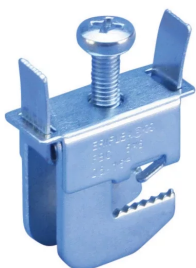

ÉTRIER FBC POUR NVENT ERIFLEX FLEXIBAR ET CÂBLE, 5 MM ÉPAISSEUR DE BARRE, TORSADÉ, 2,5-MM²-TORSADÉ, 16-MM², 6 MM

CATALOG NUMBER

FBC5X6

CERTIFICATIONS

FEATURES

Collier de serrage très compact pour connecter les câbles de barre de mise à la terre ou les conducteurs nVent ERIFLEX Flexibar, sans nécessité de perçage/poinçonnage

Le conducteur est attaché à l'aide d'une plaque de pression

Les attaches peuvent être montées et glissées en position sur la barre omnibus avant la connexion des conducteurs

Des connexions peuvent être rajoutées une fois la barre omnibus montée

Une seule vis permet de verrouiller l'attache et de faire la connexion

Conformité EAC

Conforme RoHS

CARACTÉRISTIQUES DU PRODUIT

Article Number: 553400

Material: Acier

Finish: Électrozingué

Épaisseur de barre omnibus: 5-mm

Complies With: IEC® 60999

Conductor Size: 2,5-mm² torsadé - 16-mm² torsadé

Conductor Width: 6-mm

Depth: 14-mm

Height: 28-mm

Width: 31-mm

Torque: 3 N·m

Unit Weight: 0,03-kg