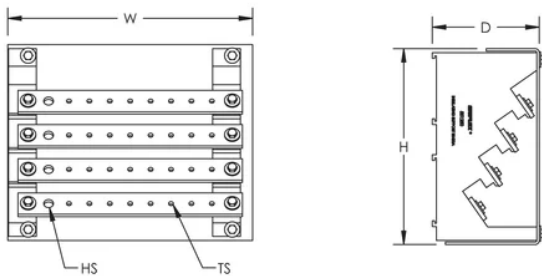

Hole Size: 10-mm

Thread Size: M6

Depth: 140-mm

Height: 240-mm

Width: 300-mm

Unit Weight: 2,83-kg

Flammability Rating: UL® 94V-0

Complies With: IEC® 60439,1; IEC® 61439,1; IEC® 60695-2-11 (Glow Wire Test 960 °C)

ADDITIONAL PRODUCT DETAILS

Le nombre de connexions côté ligne et charge s'entendent par pôle.

DIAGRAMS

AVERTISSEMENT

Les produits nVent doivent être installés et utilisés conformément aux consignes figurant dans les fiches d'instructions et les documents de formation des produits nVent. Les fiches d'instructions sont disponibles à l'adresse suivante: www.nvent.com et auprès de votre représentant du service client nVent. Une mauvaise installation, une utilisation incorrecte, une application erronée ou toute autre forme de non-respect scrupuleux des instructions et avertissements de nVent peuvent entraîner un dysfonctionnement du produit, des dommages matériels, des lésions corporelles graves et le décès et/ou annuler votre garantie.