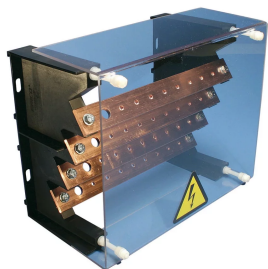

RÉPARTITEUR QUADRIPOLAIRE AVEC BARRES TARAUDÉES, 400-A

CATALOG NUMBER

TR-400A